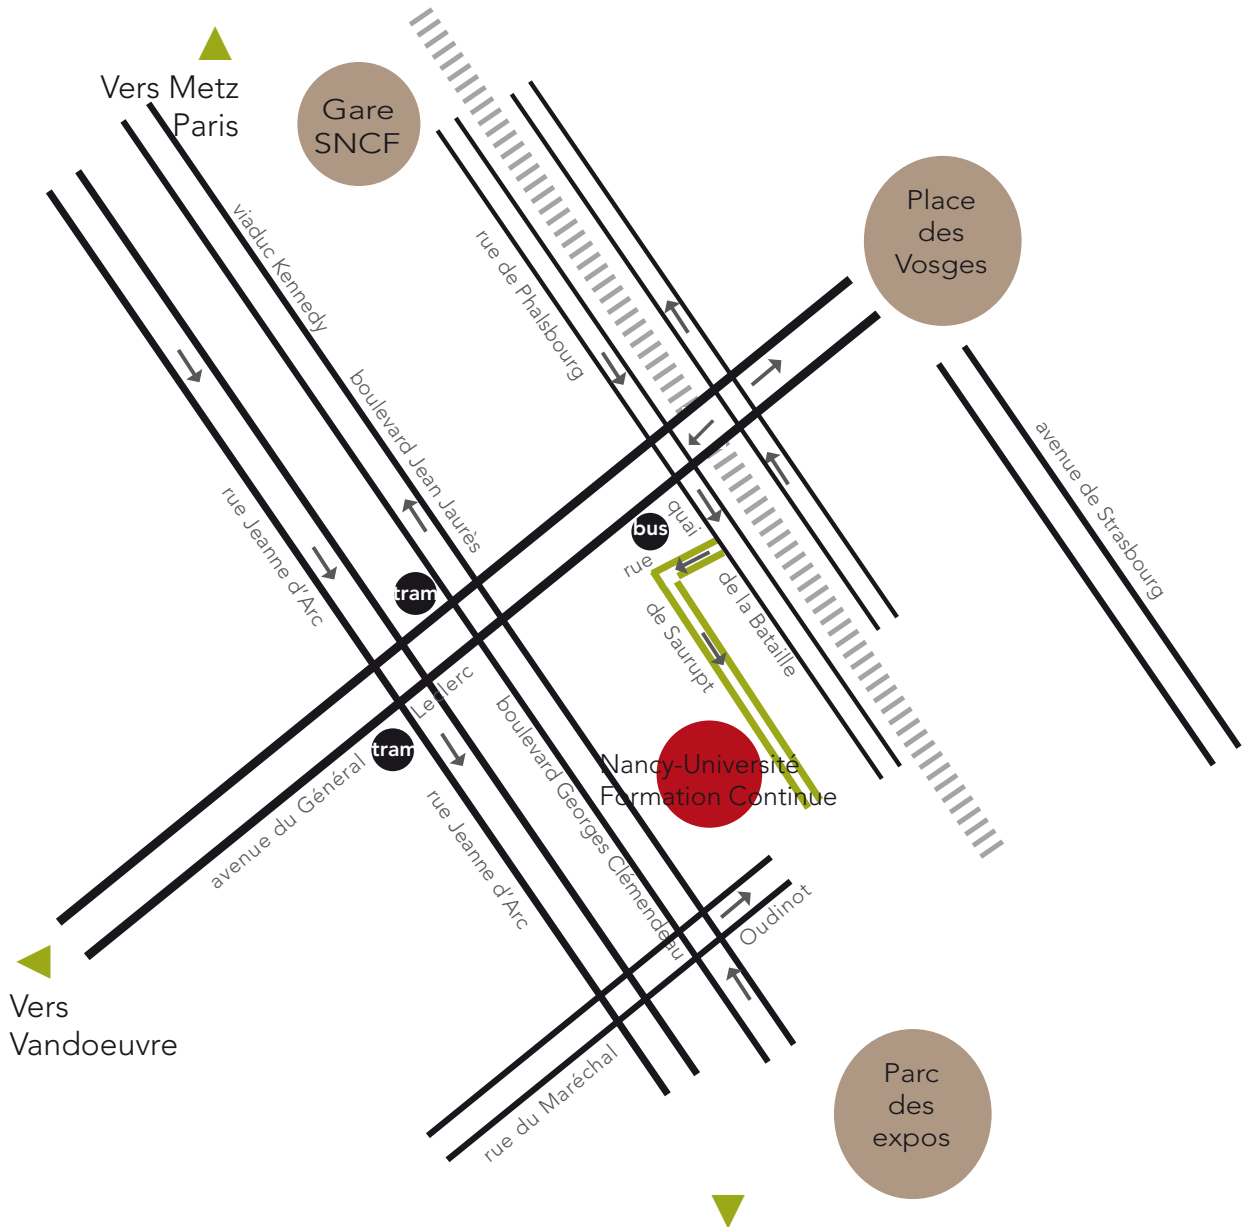

Plan d'accès Nancy-Université Formation Continue

Depuis la gare : TRAM : Ligne 1 - Direction CHU
Brabois - Arrêt Jean Jaurès
Depuis le Point central (Marché) : BUS :
Ligne 138/139 - Arrêt Quai de la Bataille
Minibus : Arrêt Clinchant
En voiture : suivre Parc de Saurupt - CUCES
Parking gratuit